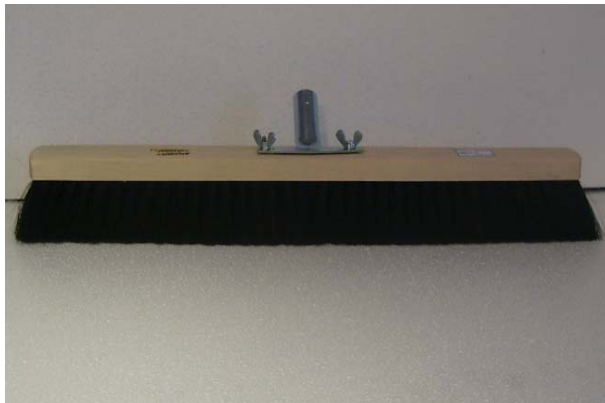

Balais / Bodenwischer ¹⁰⁶

Pour grandes surfaces Für Grossflächen

Pur crin de cheval

Dim/Gr No / Nr

Bois Brut

60 cm. 202 / 3M

Reines Pferdehaar

Holz roh

80 cm. 202 / 4M

Pour manche 219 / 1G Für Stiele 219 / 1G

Cocos 1ère qualite

Bois brut

30 cm 203 / 1M

Kokos 1. Qualität

Holz roh

40 cm 203 / 2M

Pour grandes surfaces Für Grossflächen

Cocos bois plat

Pour fixe-manche 218/1

60 cm 203 / 3M

Kokos Holz flach

Für Stielhalter 218/1

80 cm 203 / 4M