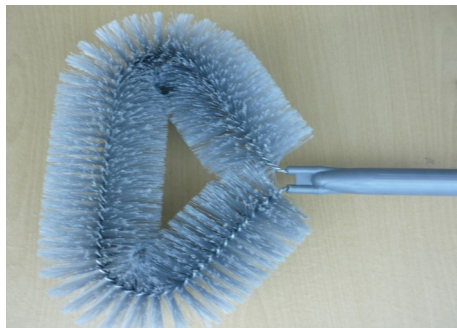

MANCHES TELESCOPIQUES / TELESKOPSTANGEN

114

s'adaptent aux lave-vitre Combi , lave-vitre et tête de loup
Passend zu Kombi-Fensterwascher. Fensterwascher und Spinnfegerkopf

no./ Nr.

en 2 parties / 2-teilig	250 cm	338/1
en 3 parties / 3-teilig	450 cm	338/2

TETE DE LOUP / SPINNFEGERKOPF

PVC fendré / geschlitzt
électromagnétique / staubmagnetisch

365

BALAI D'EAU / WASSERBESEN

Pour pousser et tirer l'eau directement dans les écoulements
Zum Stossen und Ziehen von Wasser direkt in die Abläufe

Barre métallique équipée de caoutchouc levre double Metallausführung mit Doppellippen - Moosgummi	45 cm	283/1
Idem / dito	55 cm	283/2
Idem / dito	75 cm	283/3