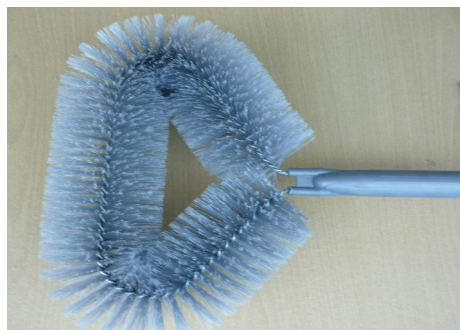

MANCHES TELESCOPIQUES / TELESKOPSTANGEN

114

s'adaptent aux lave-vitre Combi, lave-vitre et tête de loup
Passend zu Kombi-Fensterwascher. Fensterwascher und Spinnfegerkopf

no./ Nr. Fr.

en 2 parties / 2-teilig	250 cm	338/1	76.90
en 3 parties / 3-teilig	450 cm	338/2	156.90

TETE DE LOUP / SPINNFEGERKOPF

PVC fendré / geschlitzt			
électromagnétique / staubmagnetisch		365	35.70

BALAI D'EAU / WASSERBESEN

Pour pousser et tirer l'eau directement dans les écoulements
Zum Stossen und Ziehen von Wasser direkt in die Abläufe