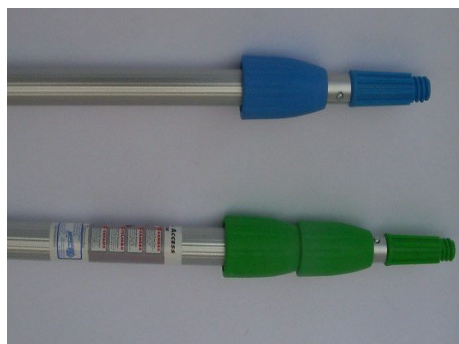

MANCHES TELESCOPIQUES / TELESKOPSTANGEN

114

s'adaptent aux lave-vitre Combi, lave-vitre et tête de loup
Passend zu Kombi-Fensterwascher. Fensterwascher und Spinnfegerkopf

no./ Nr. Fr.

en 2 parties / 2-teilig	250 cm	338/1	76.90
en 3 parties / 3-teilig	450 cm	338/2	156.90

TETE DE LOUP / SPINNFEGERKOPF

PVC fendré / geschlitzt			
électromagnétique / staubmagnetisch		365	35.70

BALAI D'EAU / WASSERBESEN

Pour pousser et tirer l'eau directement dans les écoulements
Zum Stossen und Ziehen von Wasser direkt in die Abläufe

Complet

Barre métallique équipée de caoutchouc levre double Metallausführung mit Doppellippen - Moosgummi	45 cm	283/1	48.75
Idem / dito	55 cm	283/2	56.75
Idem / dito	75 cm	283/3	66.75