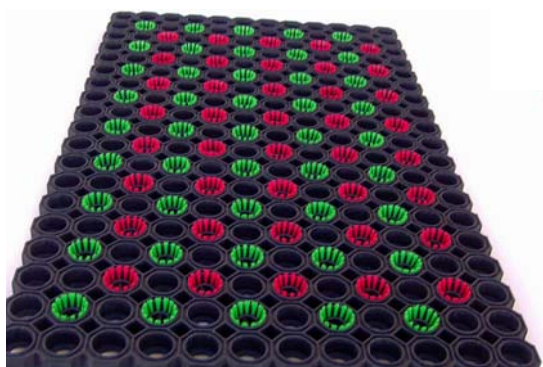

## Tapis en caoutchouc / Gummimatten

no./ Nr.

Dim. / Gr.

Noir perforé / schwarz gelocht

50 x 80 cm.

223 / 1

60 x 100 cm.

223 / 2

Petites brosse / Bürstchen Nylon

vert / grün

223 / 10

rouge / rot

Montage petites brosses

233 / M

Montage von Bürstchen

## BTB - Brosse

Cocos uni natur

25 cm.

Kokos uni Natur

m2

336 / 2