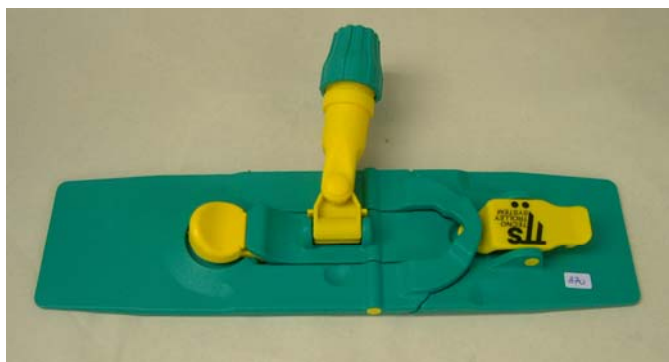

SPRINT

plus

4

133 A

le Support Multifonctionnel

Un Support pour différentes utilisations

No.

Support Sprint plus 40 cm.

370

Dito 50 cm.

372

**Sprint Plus Clasic
Qualité Supérieure**

**Mélange de microfibres
et polyester / coton**

mop Sprint plus poches

40 cm.

371

50 cm

373

Manche en alu 1 partie 150 cm.